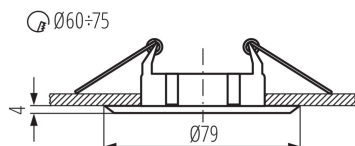

Mennyezeti spot lámpatest

5905339027931

A Kanlux VIDI egy formájában egyszerű, különféle típusú spot lámpatestek családja. Az alumínium lámpatestek színválasztékából választva érdekes világítási összeállítások hozhatók létre.

ÁLTALÁNOS ADATOK:

Szín: matt króm

Védőburokkal ellátott fényforrás használata kötelező: igen

Beszereles helye: szerelés: mennyezeti süllyesztett

Alkalmazás helye: beltéri

Minimális távolság a megvilágított tárgytól: 0,5m

A termék normál gyúlékony felületre nem szerelhető: >35W

A terméket nem lehet hőszigetelő anyaggal bevonni: igen

Magasság [mm]: 25

Átmérő [mm]: 79

Szerelési nyílás [mm]: Ø60-75

MŰSZAKI ADATOK:

Névleges feszültség [V]: 12 AC; 12 DC

Maximális teljesítmény [W]: max 10

Áramütés elleni védelmi osztály: III

Fényforrások: MR16

A készlet tartalmazza a fényforrásokat: nem

Foglalat: Gx5,3

Környezeti hőmérséklet-tartomány, melynek a termék ki lehet téve [° C]: 5÷25

Lámpaház anyaga: alumínium ötvözet

Csatlakozó típusa: szabad kábelvégződések

Vezeték hossz [m]: 0.12

Vezeték keresztmetszete [mm²]: 0.75

Lámpatest állíthatósága szögben: nincs

IP védettség fokozat: 20

LOGISZTIKAI ADATOK:

Mértékegység: 1 darab

Csomagolás típusa: 50

Darabszám közbenső csomagolásban: 1

Darabszám gyűjtőcsomagolásban: 50

Nettó egységsúly [g]: 36

Súly [g]: 58.2

Egységcsomagolás hossza [cm]: 8.5

Egységcsomagolás szélessége [cm]: 4

Egységcsomagolás magassága [cm]: 8.5

Doboz súlya [kg]: 2.91

Létrehozás dátuma: 11.05.2023, 14:20

Fenntartjuk a műszaki változtatások bevezetésének jogát. A jelen anyagban található adatok jogi szempontból nem kötelező érvényűek.

Fotometria: adott termék vizsgálatakor elért eredmények.